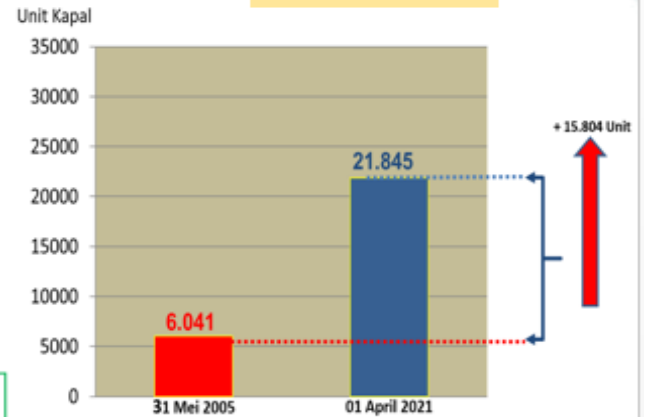

DATA ARMADA...

Posisi 01 April 2021 total armada sebanyak 21.845 kapal (31 juta GT), bila dibandingkan dengan bulan Mei 2005 yang total armadanya sebanyak 6.041 unit kapal (5,67 juta GT) maka terjadi peningkatan jumlah armada sebanyak 15.804 kapal.