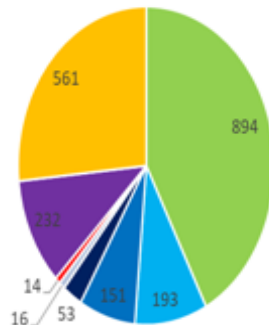

■ SIUPAL ■ SIOPSUS

■ SIUPAL ■ SIOPSUS

ARMADA SIUPAL

- BULK
- CARGO
- CONTAINER
- LANDING CRAFT
- OTHER
- PASSANGER
- RO-RO
- TANKER
- TONGKANG
- TUG BOAT

ARMADA SIOPSUS

- FISHING VESSEL
- TUG BOAT
- KAPAL WISATA
- BULK CARRIER
- TANKER
- LANDING CRAFT
- BARGE
- OTHERS

DATA ARMADA...

Posisi 01 April 2021 total armada sebanyak 21.845 kapal (31 juta GT), bila dibandingkan dengan bulan Mei 2005 yang total armadanya sebanyak 6.041 unit kapal (5,67 juta GT) maka terjadi peningkatan jumlah armada sebanyak 15.804 kapal.